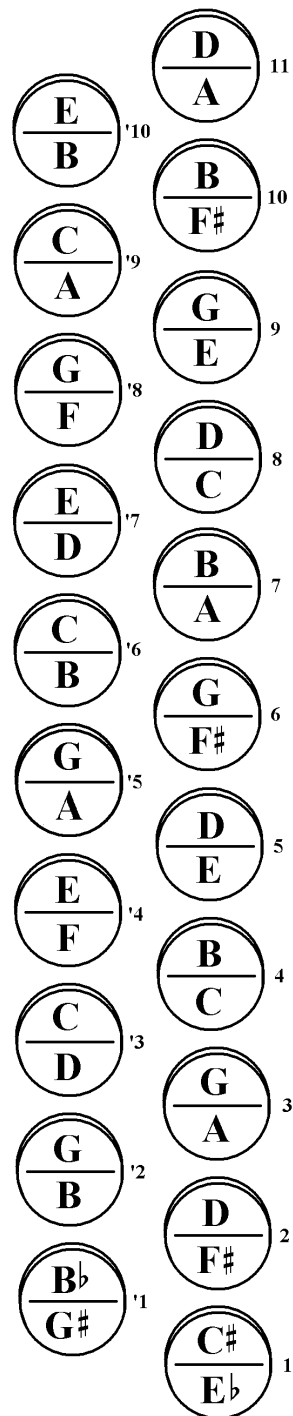

G/C gestemde trekharmonica

Dit schema (gemaakt door Onno Amse) is afkomstig van de website 'Spelen met de trekharmonica'.

www.ggms.nl

kin